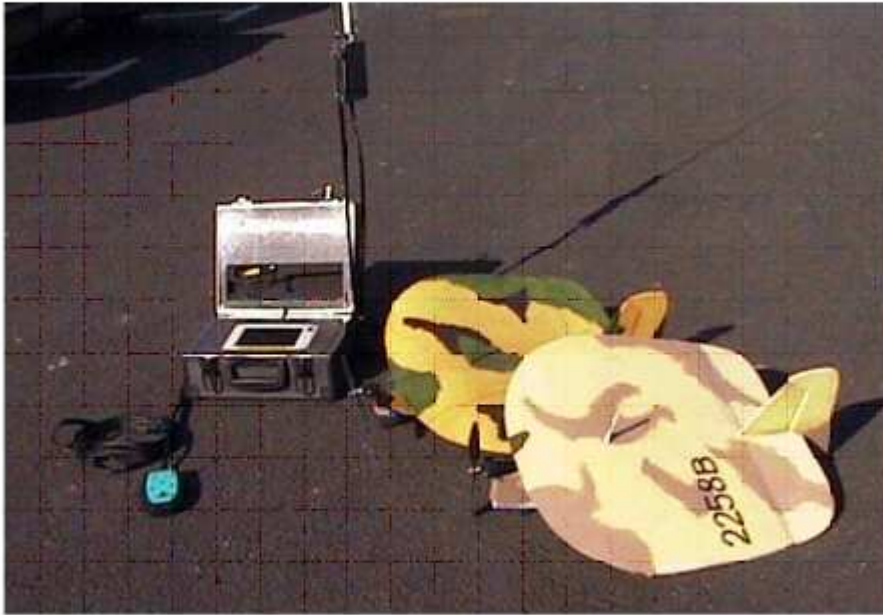

COCCINELLE / BOURDON

DRONES ELECTRIQUES

Ces drones ont été développés afin d'effectuer des missions de surveillance et d'observation pour les Forces Spéciales. Leur conception révolutionnaire leur permet d'évoluer en toute discrétion (jusqu'à 10dB à 5 mètres) et d'effectuer des vols semi-stationnaires. Ils transmettent les images de leur caméra couleur embarquée en temps réel.

Ils sont excessivement maniables, et pilotables avec une extrême simplicité grâce à leur télécommande.

COCCINELLE / BOURDON

DRONES ELECTRIQUES

Ces drones sont utilisés pour de nombreuses applications et avec de simples évolutions ils peuvent répondre à un besoin client particulier.

Voici quelques exemples de missions:

- détecter une source radioactive
- détecter une fumée suspecte
- détecter une présence humaine réfugiée sur un toit
- disséminer un gaz lacrymogène pour disperser une foule
- "cibler" à la peinture des vandales
- se poser sur une terrasse ou un balcon pour écoute
- fracturer une fenêtre
- surveiller un déplacement de foule
- filmer une plaque minéralogique
- etc.