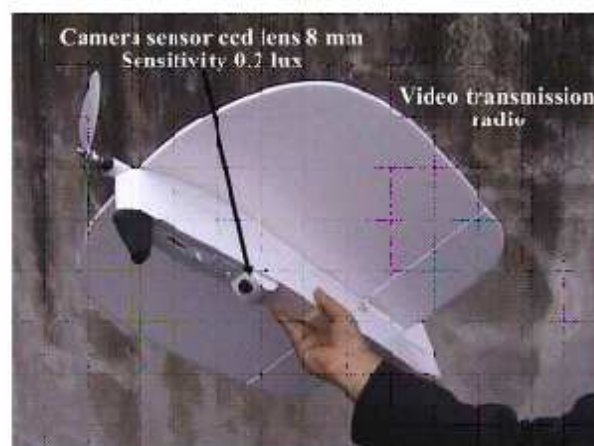

COCCINELLE / BOURDON

DRONES ELECTRIQUES

Ces drones ont été développés afin d'effectuer des missions de surveillance et d'observation pour les Forces Spéciales. Leur conception révolutionnaire leur permet d'évoluer en toute discrétion (jusqu'à 10dB à 5 mètres) et d'effectuer des vols semi-stationnaires. Ils transmettent les images de leur caméra couleur embarquée en temps réel.

Ils sont excessivement maniables, et pilotables avec une extrême simplicité grâce à leur télécommande.

COCCINELLE / BOURDON

DRONES ELECTRIQUES

Ces drones sont utilisés pour de nombreuses applications et avec de simples évolutions ils peuvent répondre à un besoin client particulier.

Voici quelques exemples de missions:

- détecter une source radioactive
- détecter une fumée suspecte
- détecter une présence humaine réfugiée sur un toit
- disséminer un gaz lacrymogène pour disperser une foule
- "cibler" à la peinture des vandales
- se poser sur une terrasse ou un balcon pour écoute
- fracturer une fenêtre
- surveiller un déplacement de foule
- filmer une plaque minéralogique
- etc.